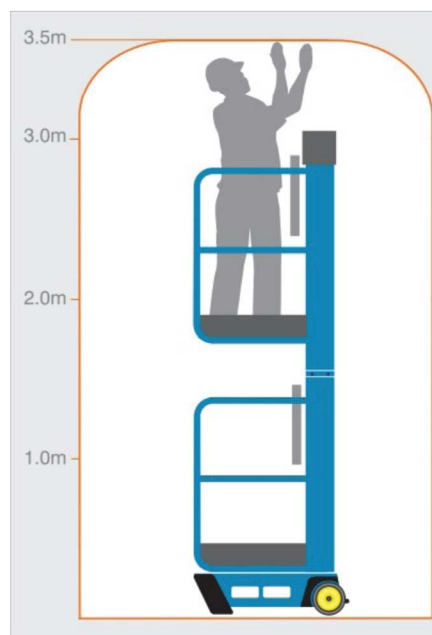

## Merkmale Ecolift 1.5

- Nur 700 mm breit - der Ecolift passt durch jede Tür.
- Automatisch blockierende Vorderbremse, wird beim Betreten der Plattform aktiviert
- Automatisch blockierende Hinterradbremse während des Hehebetrriebs
- Inklusive Werkzeugfach
- Maximale manuelle Kraft von 200N
- Automatisch schließende Türen
- Einzigartiges patentiertes System, welches 90% des Hebegewichts zum Heben und Senken der Plattform nutzt
- Zulässige Traglast von 150 kg
- Eigengewicht von nur 180 kg

#### ARBEITSABMESSUNGEN

Maximale Arbeitshöhe:	3,50 m
Maximale Plattformhöhe:	1,50 m
Korbabmessungen:	720 mm (Länge) x 600 mm (Breite)
Aufstandsfläche:	985 mm x 700 mm
Zugelassene Tragfähigkeit:	150 kg (1 Person plus Werkzeuge)
Maximale Seitenkraft:	200 N
Maximale Neigung:	0 Grad
Maximale Windstärke:	Nur Einsatz im Innenbereich, 0 m/s
Maximale Radlast:	125 kg
Schalldruckpegel:	Weniger als 70 dBa

#### ABMESSUNGEN (EINGEFAHREN)

Länge:	985 mm
Breite:	700 mm
Höhe:	1,55 m
Gewicht:	180 kg